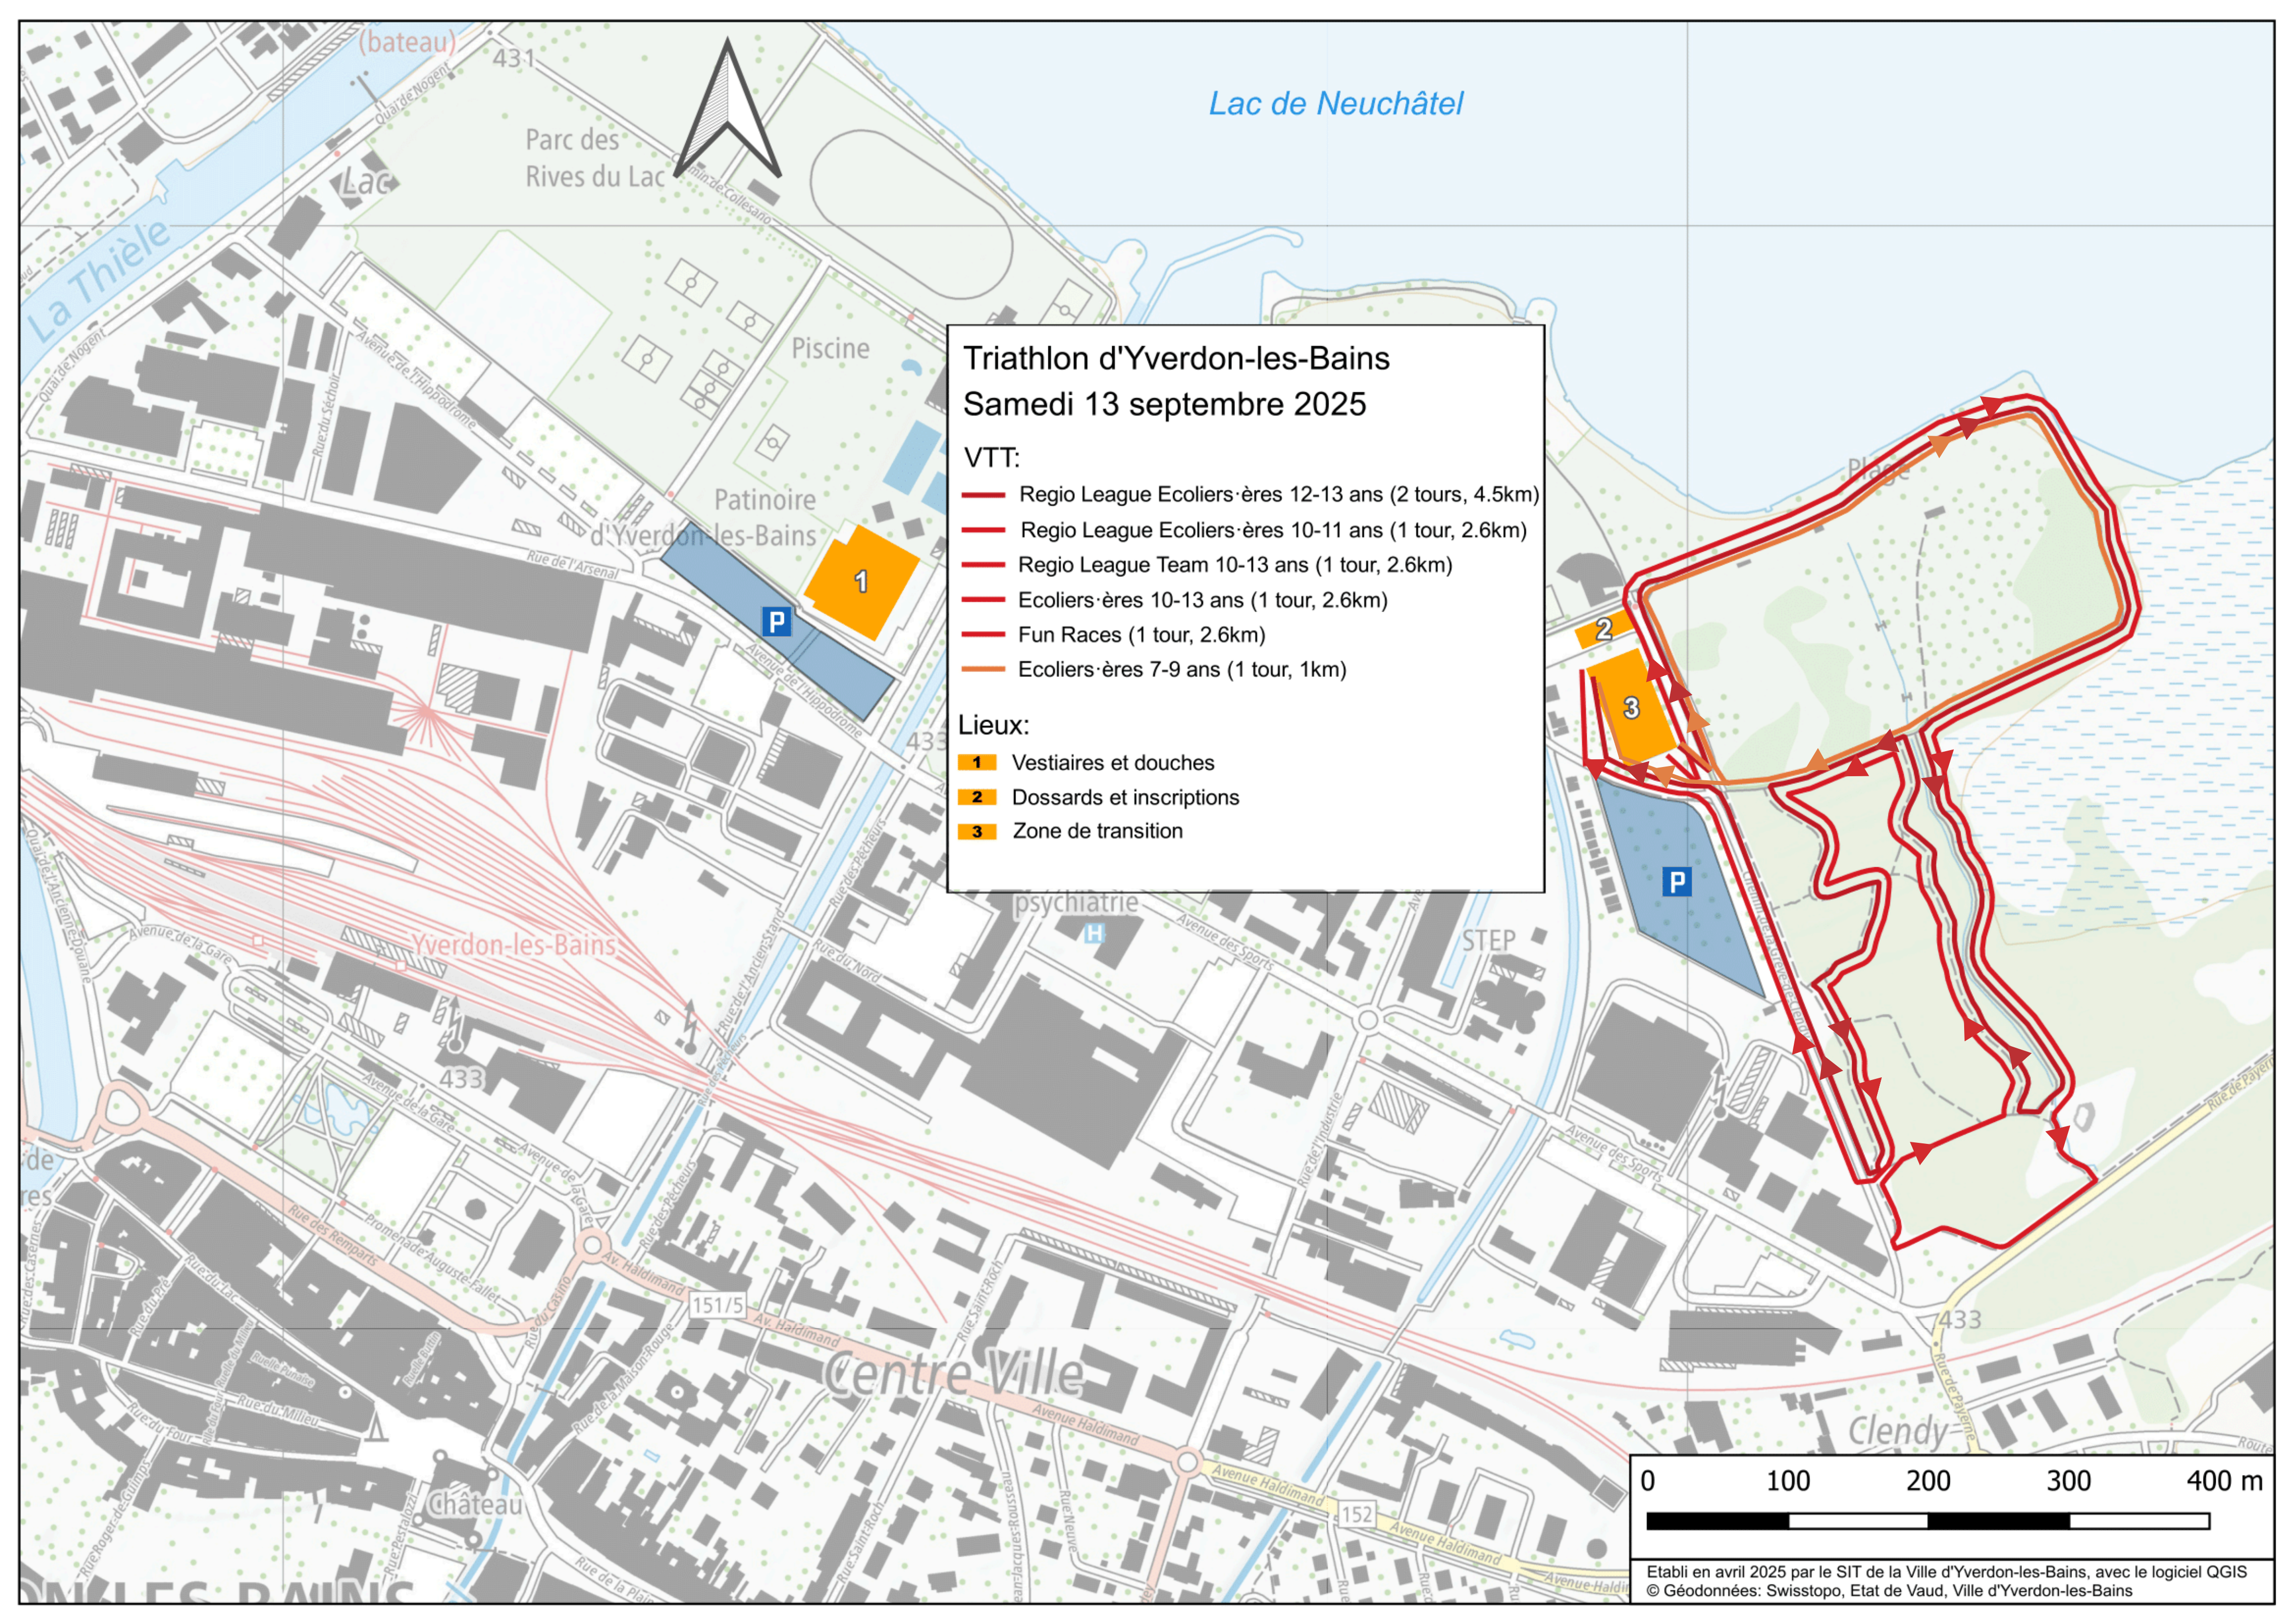

Lac de Neuchâtel

Triathlon d'Yverdon-les-Bains Samedi 13 septembre 2025

- VTT:
- Regio League Ecoliers·ères 12-13 ans (2 tours, 4.5km)
 - Regio League Ecoliers·ères 10-11 ans (1 tour, 2.6km)
 - Regio League Team 10-13 ans (1 tour, 2.6km)
 - Ecoliers·ères 10-13 ans (1 tour, 2.6km)
 - Fun Races (1 tour, 2.6km)
 - Ecoliers·ères 7-9 ans (1 tour, 1km)

- Lieux:
- 1 Vestiaires et douches
 - 2 Dossards et inscriptions
 - 3 Zone de transition

Etabli en avril 2025 par le SIT de la Ville d'Yverdon-les-Bains, avec le logiciel QGIS
 © Géodonnées: Swisstopo, Etat de Vaud, Ville d'Yverdon-les-Bains